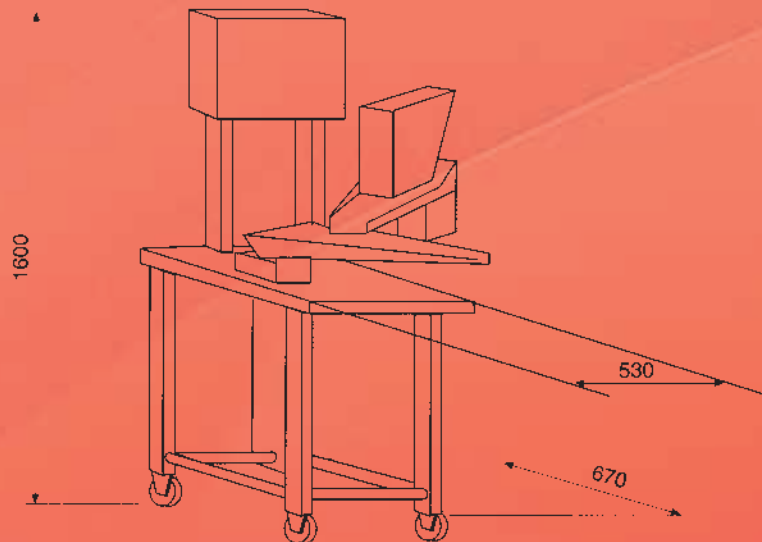

CA.VE.CO. S.R.L.[®]
IL CONFEZIONAMENTO - IL DOSAGGIO AUTOMATICO

DVF/2

DVF/2

DVF/2

Dosatore vibrante per formaggio grattugiato e per quei prodotti atti a essere dosati a mezzo vibrazioni.

Questo dosatore permette di dosare a strato per la lunghezza del contenitore

Materiale di costruzione: acciaio inox - alluminio anticorrosivo.

Produzione: 80 dos./1'

Tolleranze: secondo il tipo del prodotto.

Alimentazione elettrica: 380V - 50 Hz - 3P+T
1,5 AMP - KW 0,5

DVF/2

Doseur vibrant pour fromage râpé et pour tous les produits dosables par vibrations.

Ce doseur permet d'étaler le produit pour la longueur de la barquette

Matériaux de construction: acier inox - aluminium anticorrosif

Production: 80 doses/1'

Tolerances: selon le type de produit

Alimentation électrique: 380V - 50 Hz - 3P+T
1,5 AMP. - KW 0,5

Dieser Dosierapparat erlaubt die Schichtdosierung, mit der gewuenschten Laenge, der Behaelter

Baumaterial: rostfreier Stahl - Aluminium anticorrosiv

Leistung: 80 Dosen/1'

Toleranzen: den Produktstyp nach